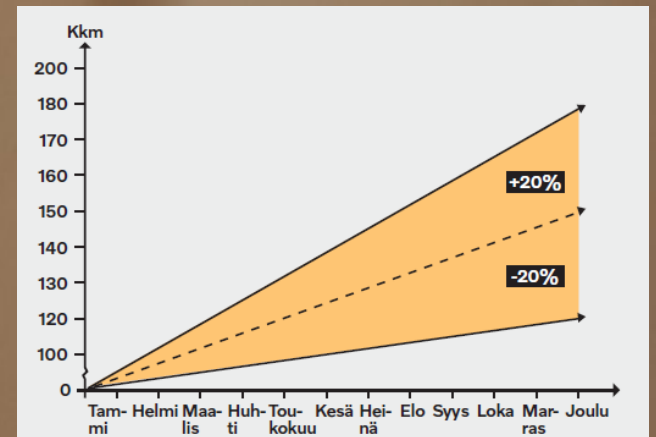

V O L V O

FLEXI GOLD SOPIMUS