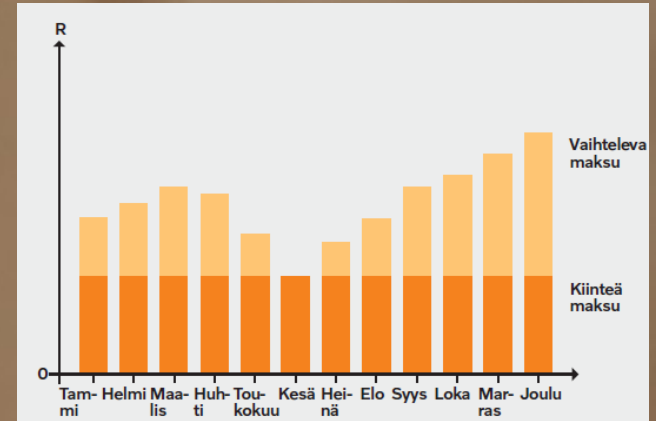

V O L V O

FLEXI GOLD SOPIMUS