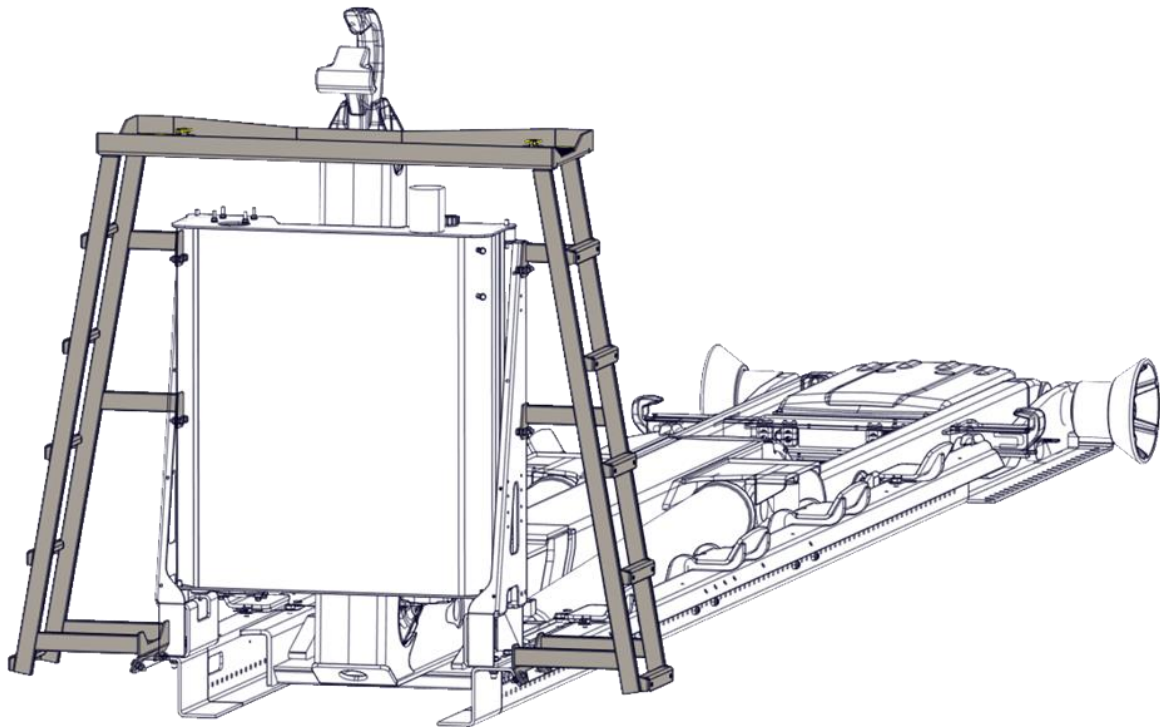

HF KÄVELYTASO

HF kävelytaso sopii Multilift-koukkulaitteeseen alustasta riippumatta, myös asiakaskohtainen räätälöinti on mahdollista. Ilman työkaluja irrotettavan ritilän ansiosta erilaiset huoltotoimenpiteet voidaan tehdä helposti ilman erillisiä apuvälineitä.

Pääset turvallisesti käsiksi öljysäiliön lisäksi myös auton katolla oleviin työvaloihin, kilpivaloihin ja majakoihin sekä lisävaloihin.

Valmistusmateriaali

Paino

sinkitty teräs

52 kg

Kysy lisää päällirakennestoltamme!